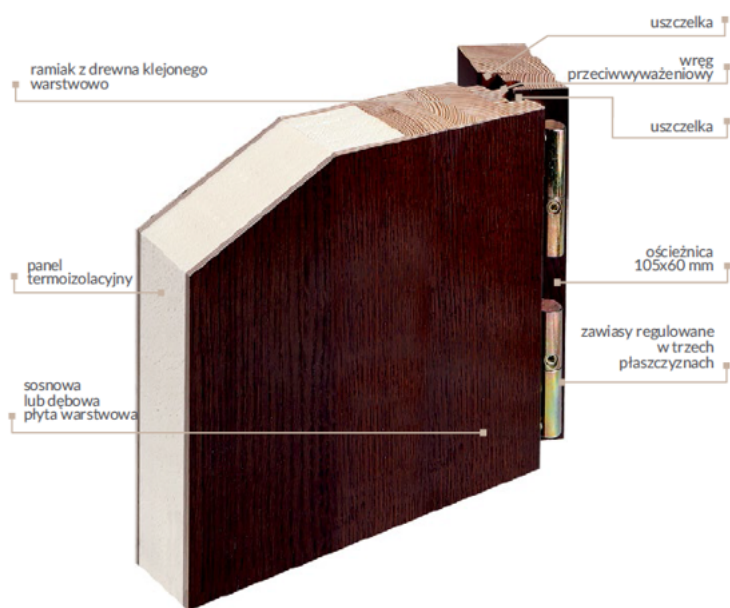

UWAGI:

Podany termin realizacji jest orientacyjny, wymaga potwierdzenia, w zależności od dostępności towaru u producenta.

Istnieje możliwość transportu po wcześniejszym uzgodnieniu szczegółów.

Dane techniczne

OPIS TECHNICZNY: