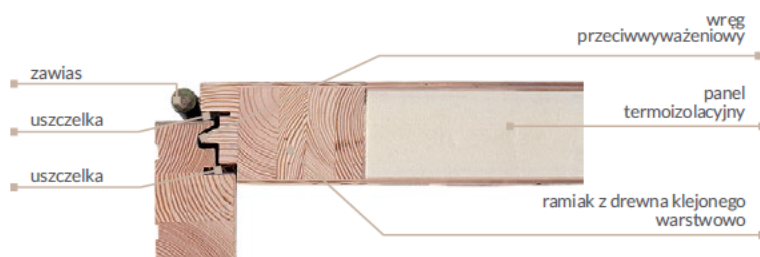

UWAGI:

Podany termin realizacji jest orientacyjny, wymaga potwierdzenia, w zależności od dostępności towaru u producenta.

Istnieje możliwość transportu po wcześniejszym uzgodnieniu szczegółów.

Dane techniczne

OPIS TECHNICZNY: