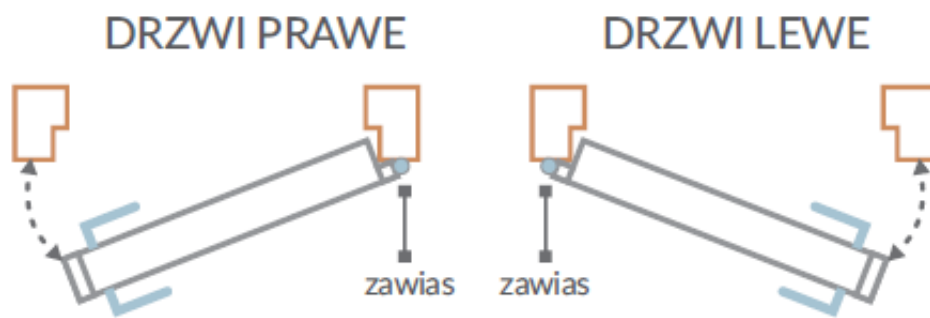

Gwarancja

Gwarancja producenta